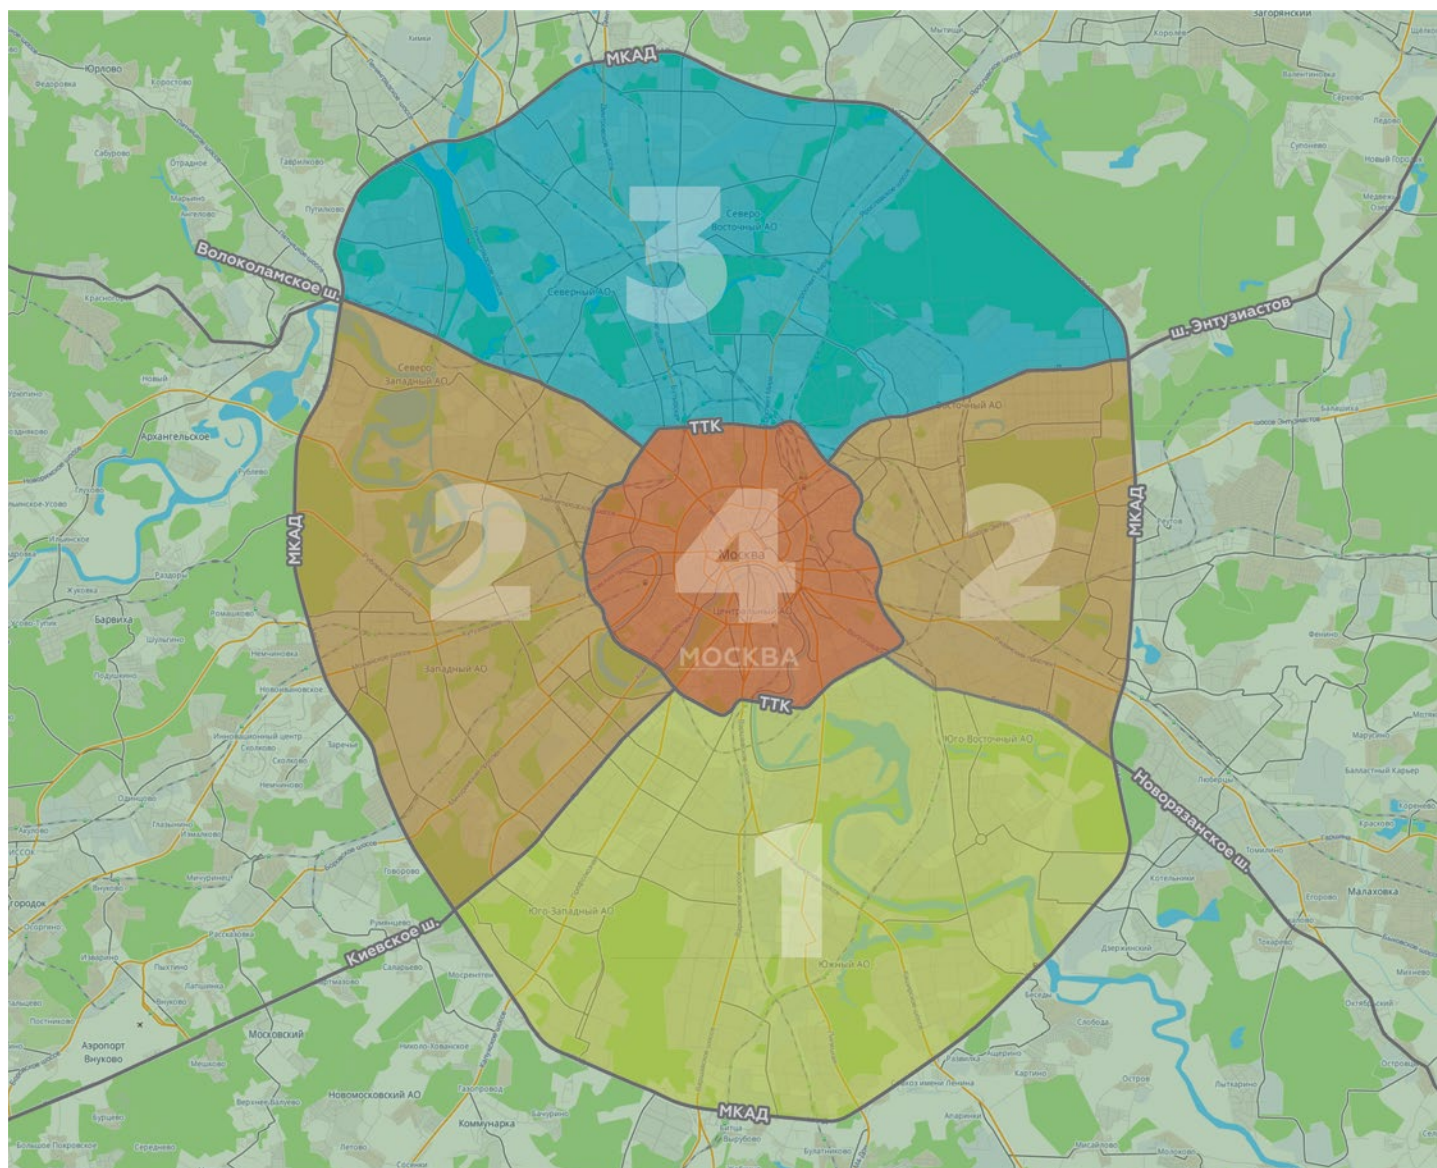

N	Тип ТС	Грузоп. макс., т	П/м, макс	Тариф за доставку, рублей				Доп. точка, руб	Руб/км	Мин.зак, час	Руб/час
				Юг	В/З	С	ТТК, СК				
1	Партнер (наш)	0,5	1	11 000	12 000	13 000	12 000	1 000	22	3	700
2	Боксер (наш)	0,6-1,5	3	12 000	13 000	14 000	13 000	1 200	28	3	770
		1,5		13 000	14 000	15 000	14 000	1 200	29	3	850
3	Газель	1,5	4	14 000	15 000	16 000	дог	1 200	29	3	870
4	3-тн	3	6	18 000	19 000	20 000	дог	1 600	36	3	1 300
5	5-тн	5	8	21 000	22 200	24 200	дог	1 900	41	3	1 360
6	DAF (наш)	5	16	20 500	22 000	24 000	24 000	1 900	41	4	1 360
		7,5		22 500	24 000	25 500	26 000	2 000	43	4	1 500
7	10-тн	10	12	26 000	28 000	30 000	дог	2 500	52	4	1 755
8	Фура	20	28	35 500	38 500	42 000	дог	4 000	79	4	2 770

Стоимость прочих доставок рассчитывается по запросу.